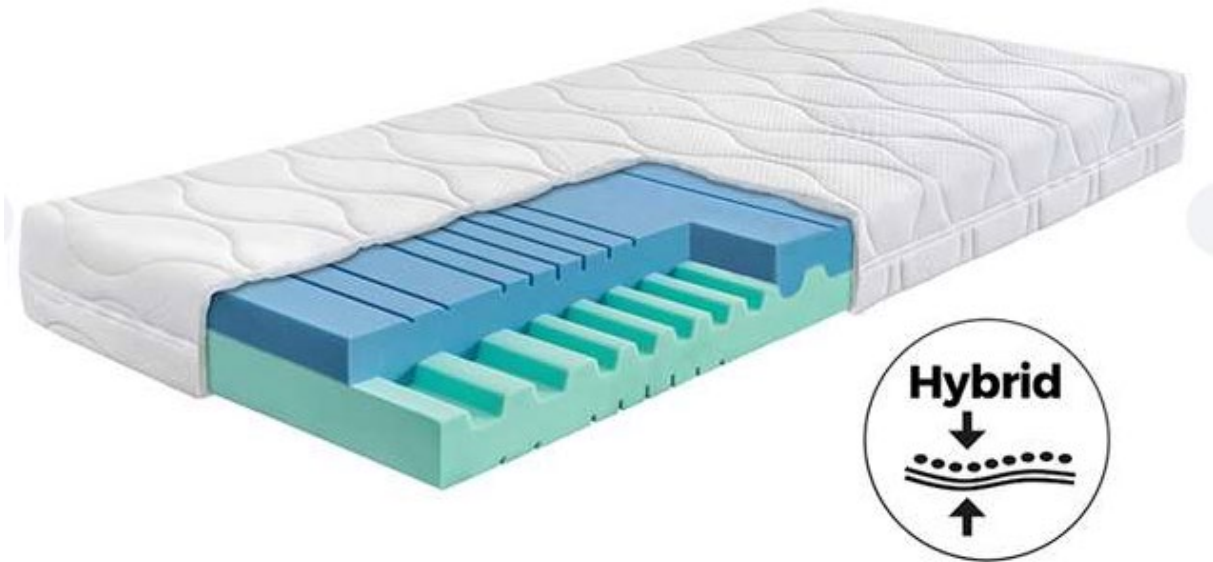

Partnermatratze Hybridschaum H2/H3. Gesamthöhe 18cm. Belastbarkeit bis 120 Kg. 5 Zonen Unterstützung. Offene Zellstruktur für bessere Luftzirkulation. Weicherer Schulterbereich. Waschbarer Bezug 60° Medicott. Antiallergene Ausstattung.

80x200 / 90x200 / 100x200 € 189.-      120x200 € 249.-      140x200 € 299.-

---

Partnermatratze HR/HY Schaum H2/H3 RG 50 Kg/m<sup>3</sup>. Gesamthöhe 20cm. Belastbarkeit bis 120 Kg. Offene Zellstruktur für bessere Luftzirkulation. Weicherer Schulterbereich. Waschbarer Bezug 60° Bamboo. Antiallergene Ausstattung.