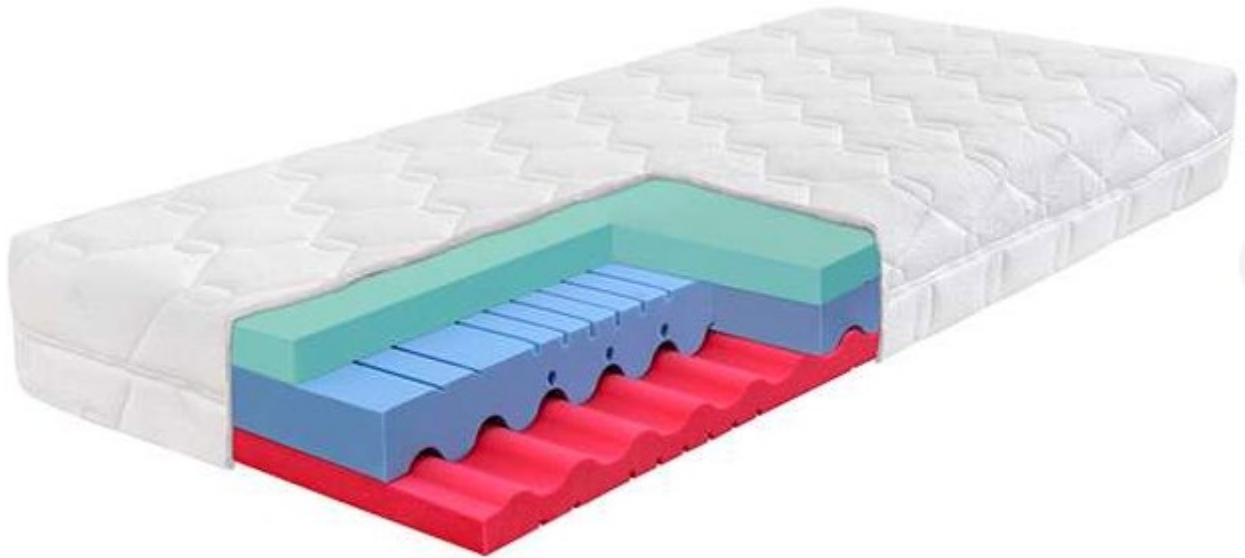

Partnermatratze HR/2x HY Schaum H2/H3 RG 50 Kg/m<sup>3</sup>. Gesamthöhe 24cm. Belastbarkeit bis 120 Kg. Offene Zellstruktur für bessere Luftzirkulation. Weicherer Schulterbereich. Waschbarer Bezug 60° Bamboo. Antiallergene Ausstattung.

80x200 / 90x200 / 100x200 € 269.-      120x200 € 349.-      140x200 € 419.-

---

Partnermatratze Visco/HR/HY Schaum H2 RG 50 Kg/m<sup>3</sup>. Gesamthöhe 24cm. Belastbarkeit bis 120 Kg. Offene Zellstruktur für bessere Luftzirkulation. Weicherer Schulterbereich. Waschbarer Bezug 60° Bamboo. Antiallergene Ausstattung.