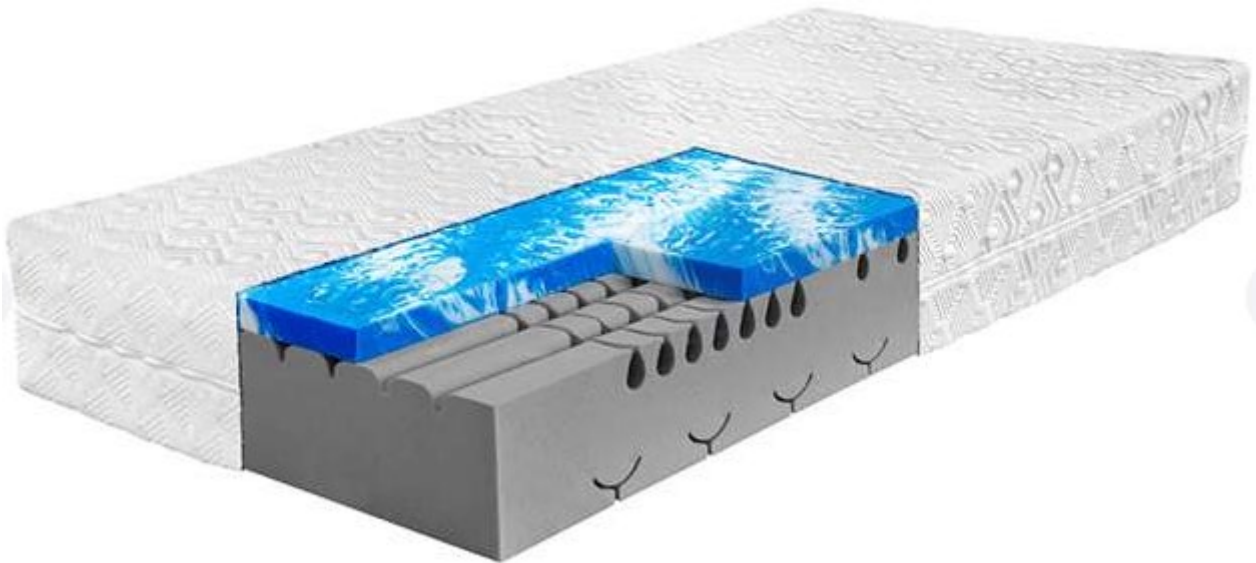

Matratze SKY. LS Schaum und Hypersoft GT Schaum H2 oder H3 RG 50 Kg/m³.
Gesamthöhe 24cm. Belastbarkeit bis 130 Kg. Offene Zellstruktur für bessere Luftzirkulation.
Weicherer Schulterbereich. Waschbarer Bezug 60° Modena. Antiallergene Ausstattung.

80x200 / 90x200 / 100x200 € 419.- 120x200 € 549.- 140x200 € 669.-

Matratze SKY. LS Schaum und Hypersoft GT Schaum H2 oder H3 RG 50 Kg/m³.
Gesamthöhe 24cm. Belastbarkeit bis 130 Kg. Offene Zellstruktur für bessere Luftzirkulation.
Weicherer Schulterbereich. Waschbarer Bezug 60° Modena. Antiallergene Ausstattung.