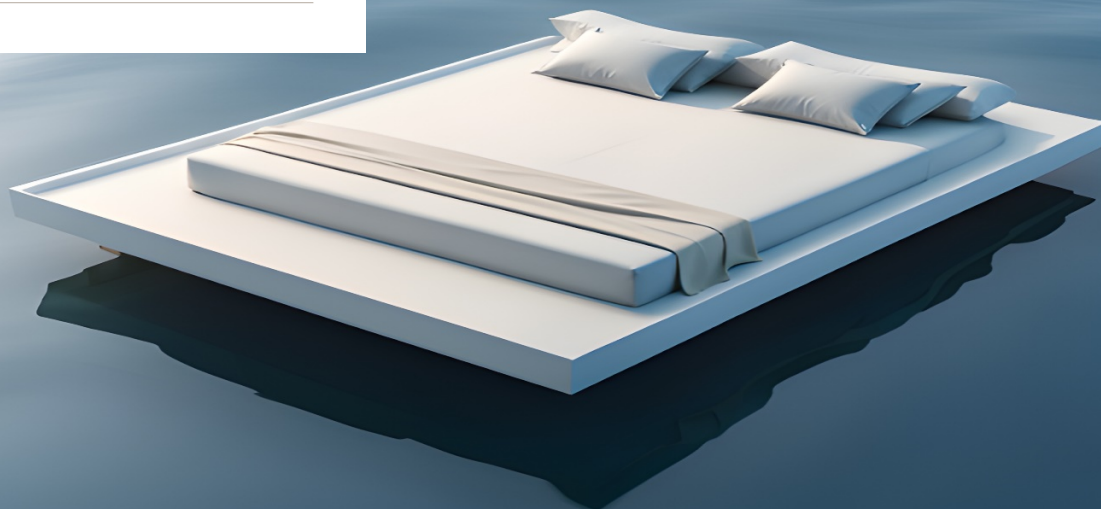

CHWALA

WWW.BETTENPROFI.AT SEIT 1986

Wasserbett *Premium*

Bestehend aus:

- Staubschutz eingezippt
- Sockel 23cm Schwarz inkl. Gewichtsverteiler
- Schaumrahmen
- Schaum Beruhigung
- Wassermatratzen Mesamoll/Liner
- Luft Trennkeil
- Heizung Classic-Bodenplatte
- Bezug Lyocell
- Pflege Set

Breite x Länge (cm)	Beruhigungsstufen	S1	S2	S3
120x200/220 Mono		€ 2.173	€ 2.173	€ 2.173
140x200/220 Mono		€ 2.338	€ 2.338	€ 2.338
160x200/220 Mono oder Dual		€ 2.898	€ 2.898	€ 2.898
180x200/210/220 Mono oder Dual		€ 2.898	€ 2.898	€ 2.898
200x200/210/220 Mono oder Dual		€ 2.898	€ 2.898	€ 2.898

Aufpreis Einbau Split Variante € 101

Aufpreis Sockel 28 cm oder 35 cm € 139