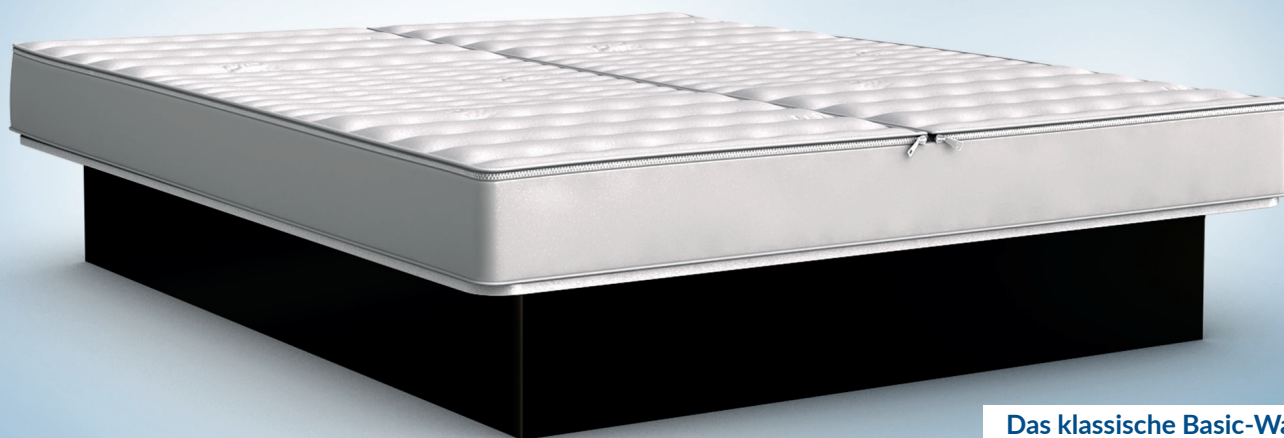

Variante EASY

BluSmile

 blu
times
Wasserbetten

Das klassische Basic-Wasserbett

Premium-Sockel mit Rastersystem in elegantem Schwarz

Komfortliegehöhe: 50 cm

 LANXESS
Energizing Chemistry

Ein Qualitätswasserbett von Europas führendem Hersteller.

Grundausrüstung

EASY

Bettgrößen (cm)	140 x 200/220 180/200 x 200/220
Wasserkern-Beruhigungen	F0, F2-4, F6-8, kein Lumbarvlies
Bezüge	Frottee mit Kunstlederborder
Schaumzargen	stabile, Corovin ummantelte Zargen
Wasserkern	Futura - mit 5 Jahren Garantie auf die Schweißnähte
Thermotrennwand	Vinyl
Bodenplatte	4-geteilt, weiß beschichtet und bekantet
Heizelement	BluCarbon analog
Unterbau	Premium, schwarz, Höhe: 27cm, mit Rastersystem
Liegehöhen	Komforthöhe 50 cm
Zubehör	Erstbefüller AquaStarter, Vinylreiniger, Entlüftungspumpe, Reparatset

Verkaufspreise*

Wasserkern: UNO

Beruhigungsstufen	F0	F2 - F4	F6 - F8
Breite x Länge (cm)			
140 x 200	1760	1.878	1.972
140 x 220			

Wasserkern: DUAL

Beruhigungsstufen	F0	F2 - F4	F6 - F8
Breite x Länge (cm)			
180 x 200	2.136	2.254	2.348
180 x 220			
200 x 200			
200 x 220			

Erweiterungen / Preisminderung

Bezug	Futura Stretch	UNO	DUAL
ohne Unterbau und Bodenplatte		- 209	- 303

* Unverbindliche Verkaufspreiseempfehlungen in Euro inkl. gesetzlicher Umsatzsteuer, exkl. etwaiger Liefer- & Montagekosten.